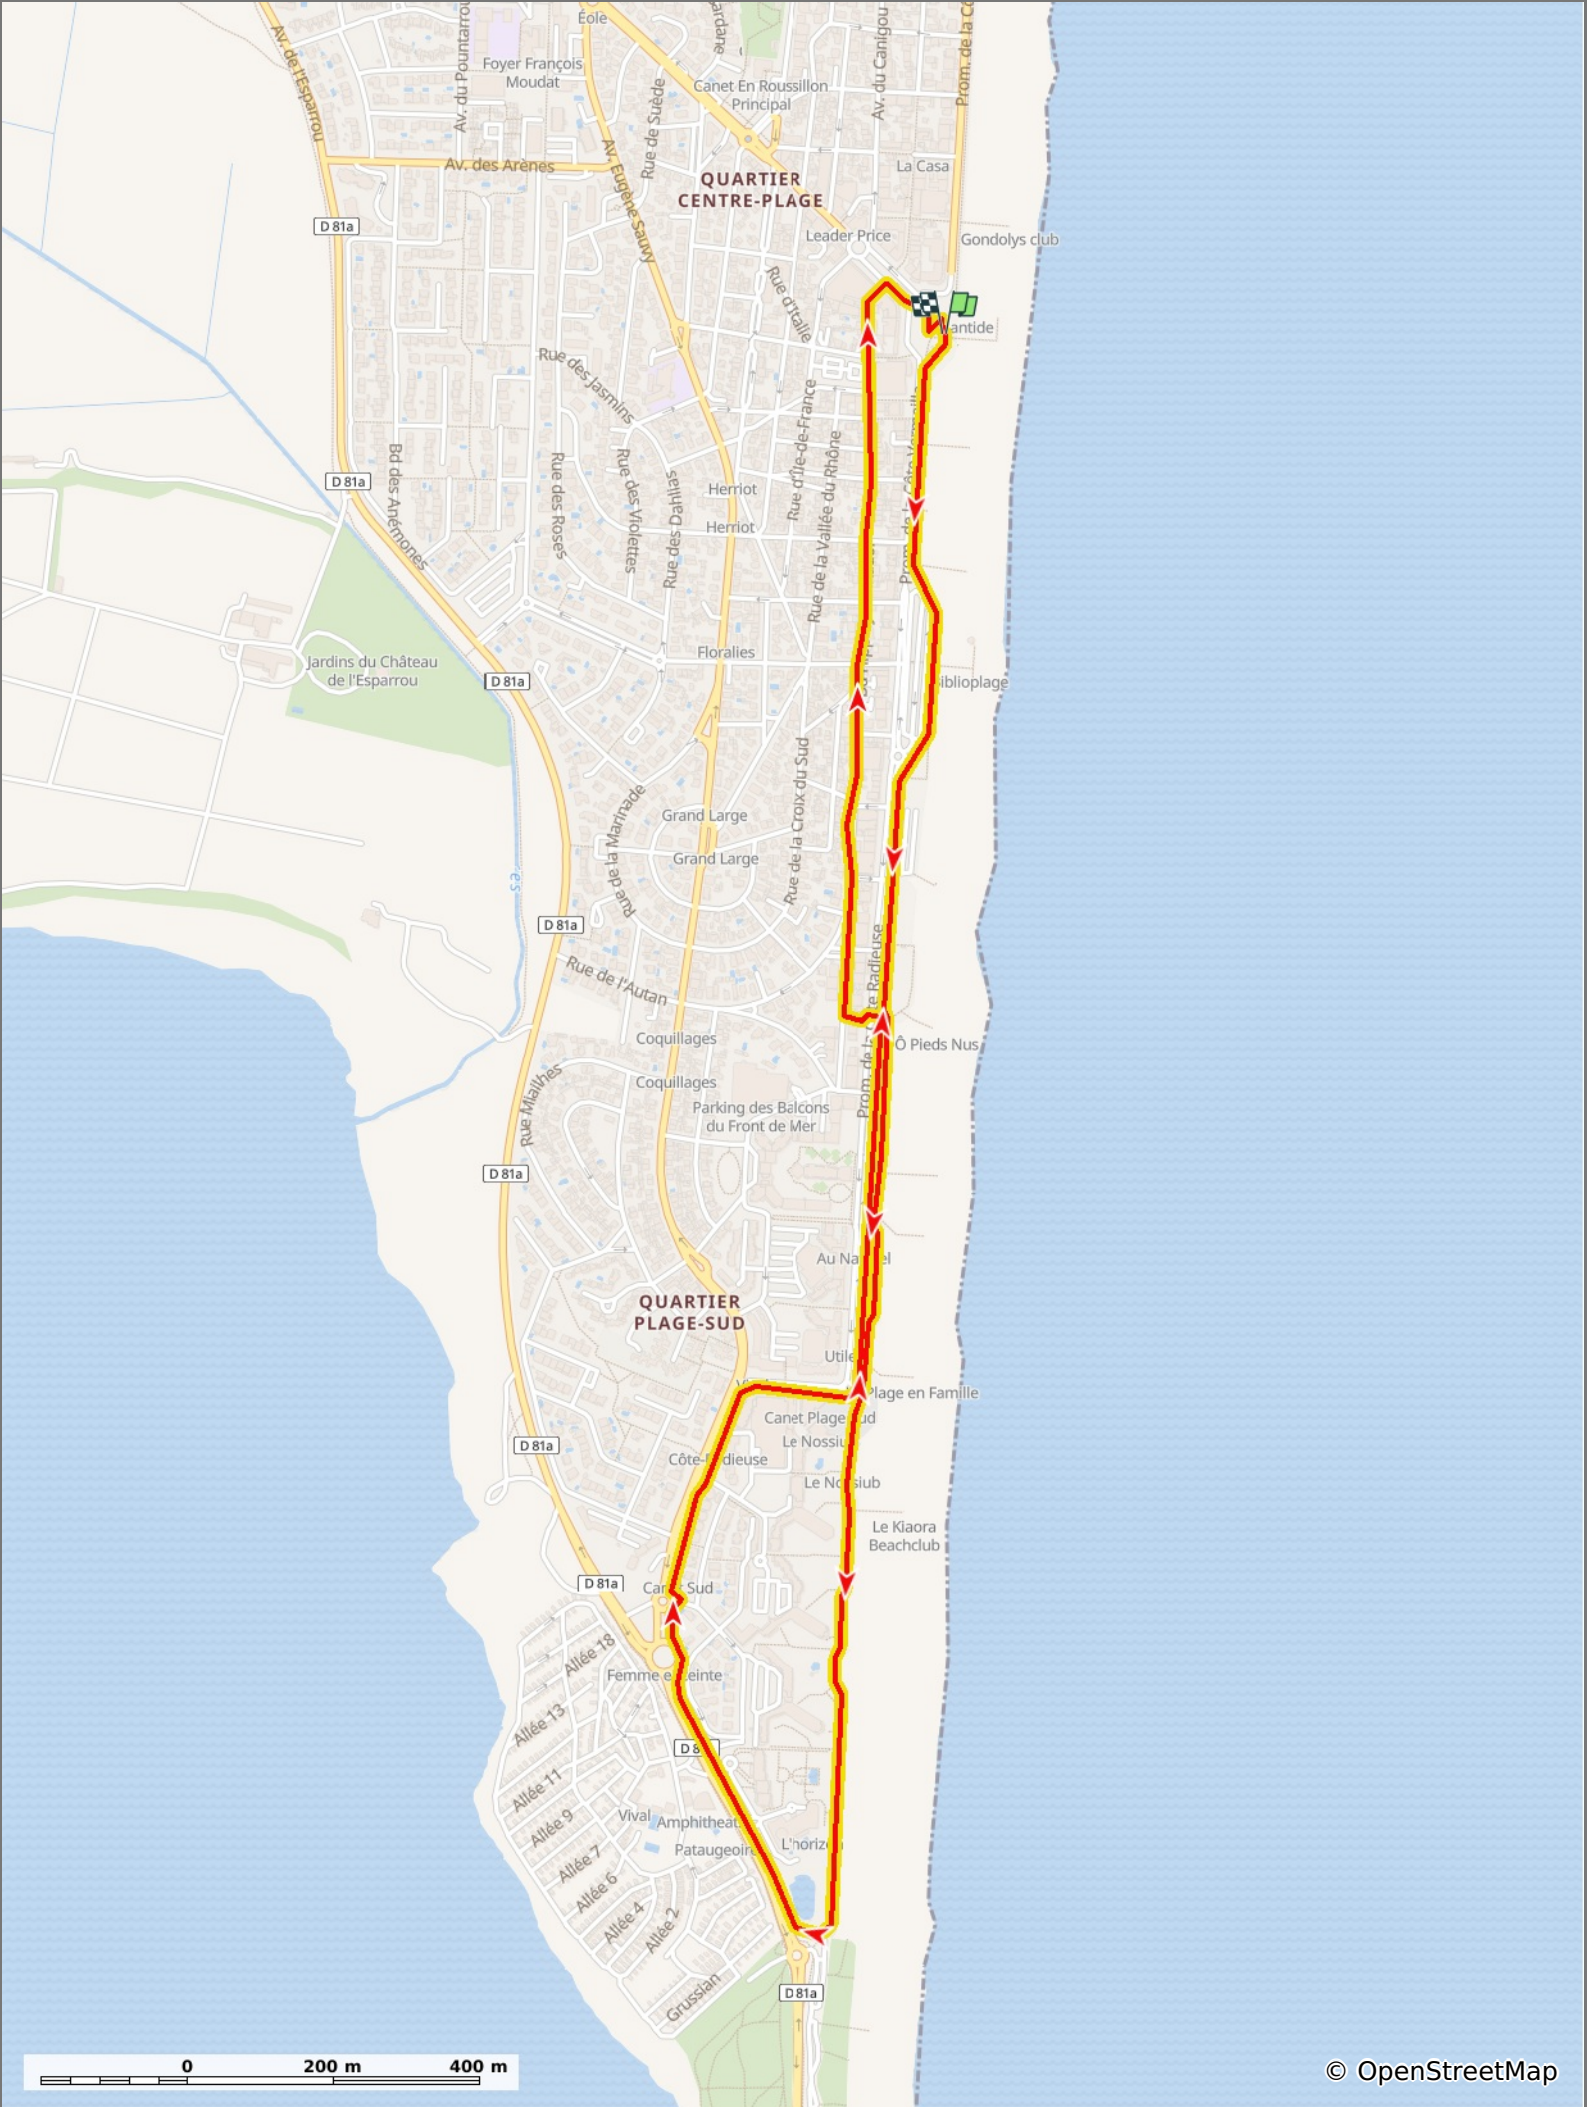

© OpenStreetMap

EKIDEN CANET V2

5 km 0 m 13 m 30 m 30 m

Course à pied Difficulté: Facile en 0min

09/01/2024 - Par Didier146

© OpenStreetMap

EKIDEN CANET V2

5 km 0 m 13 m 30 m 30 m