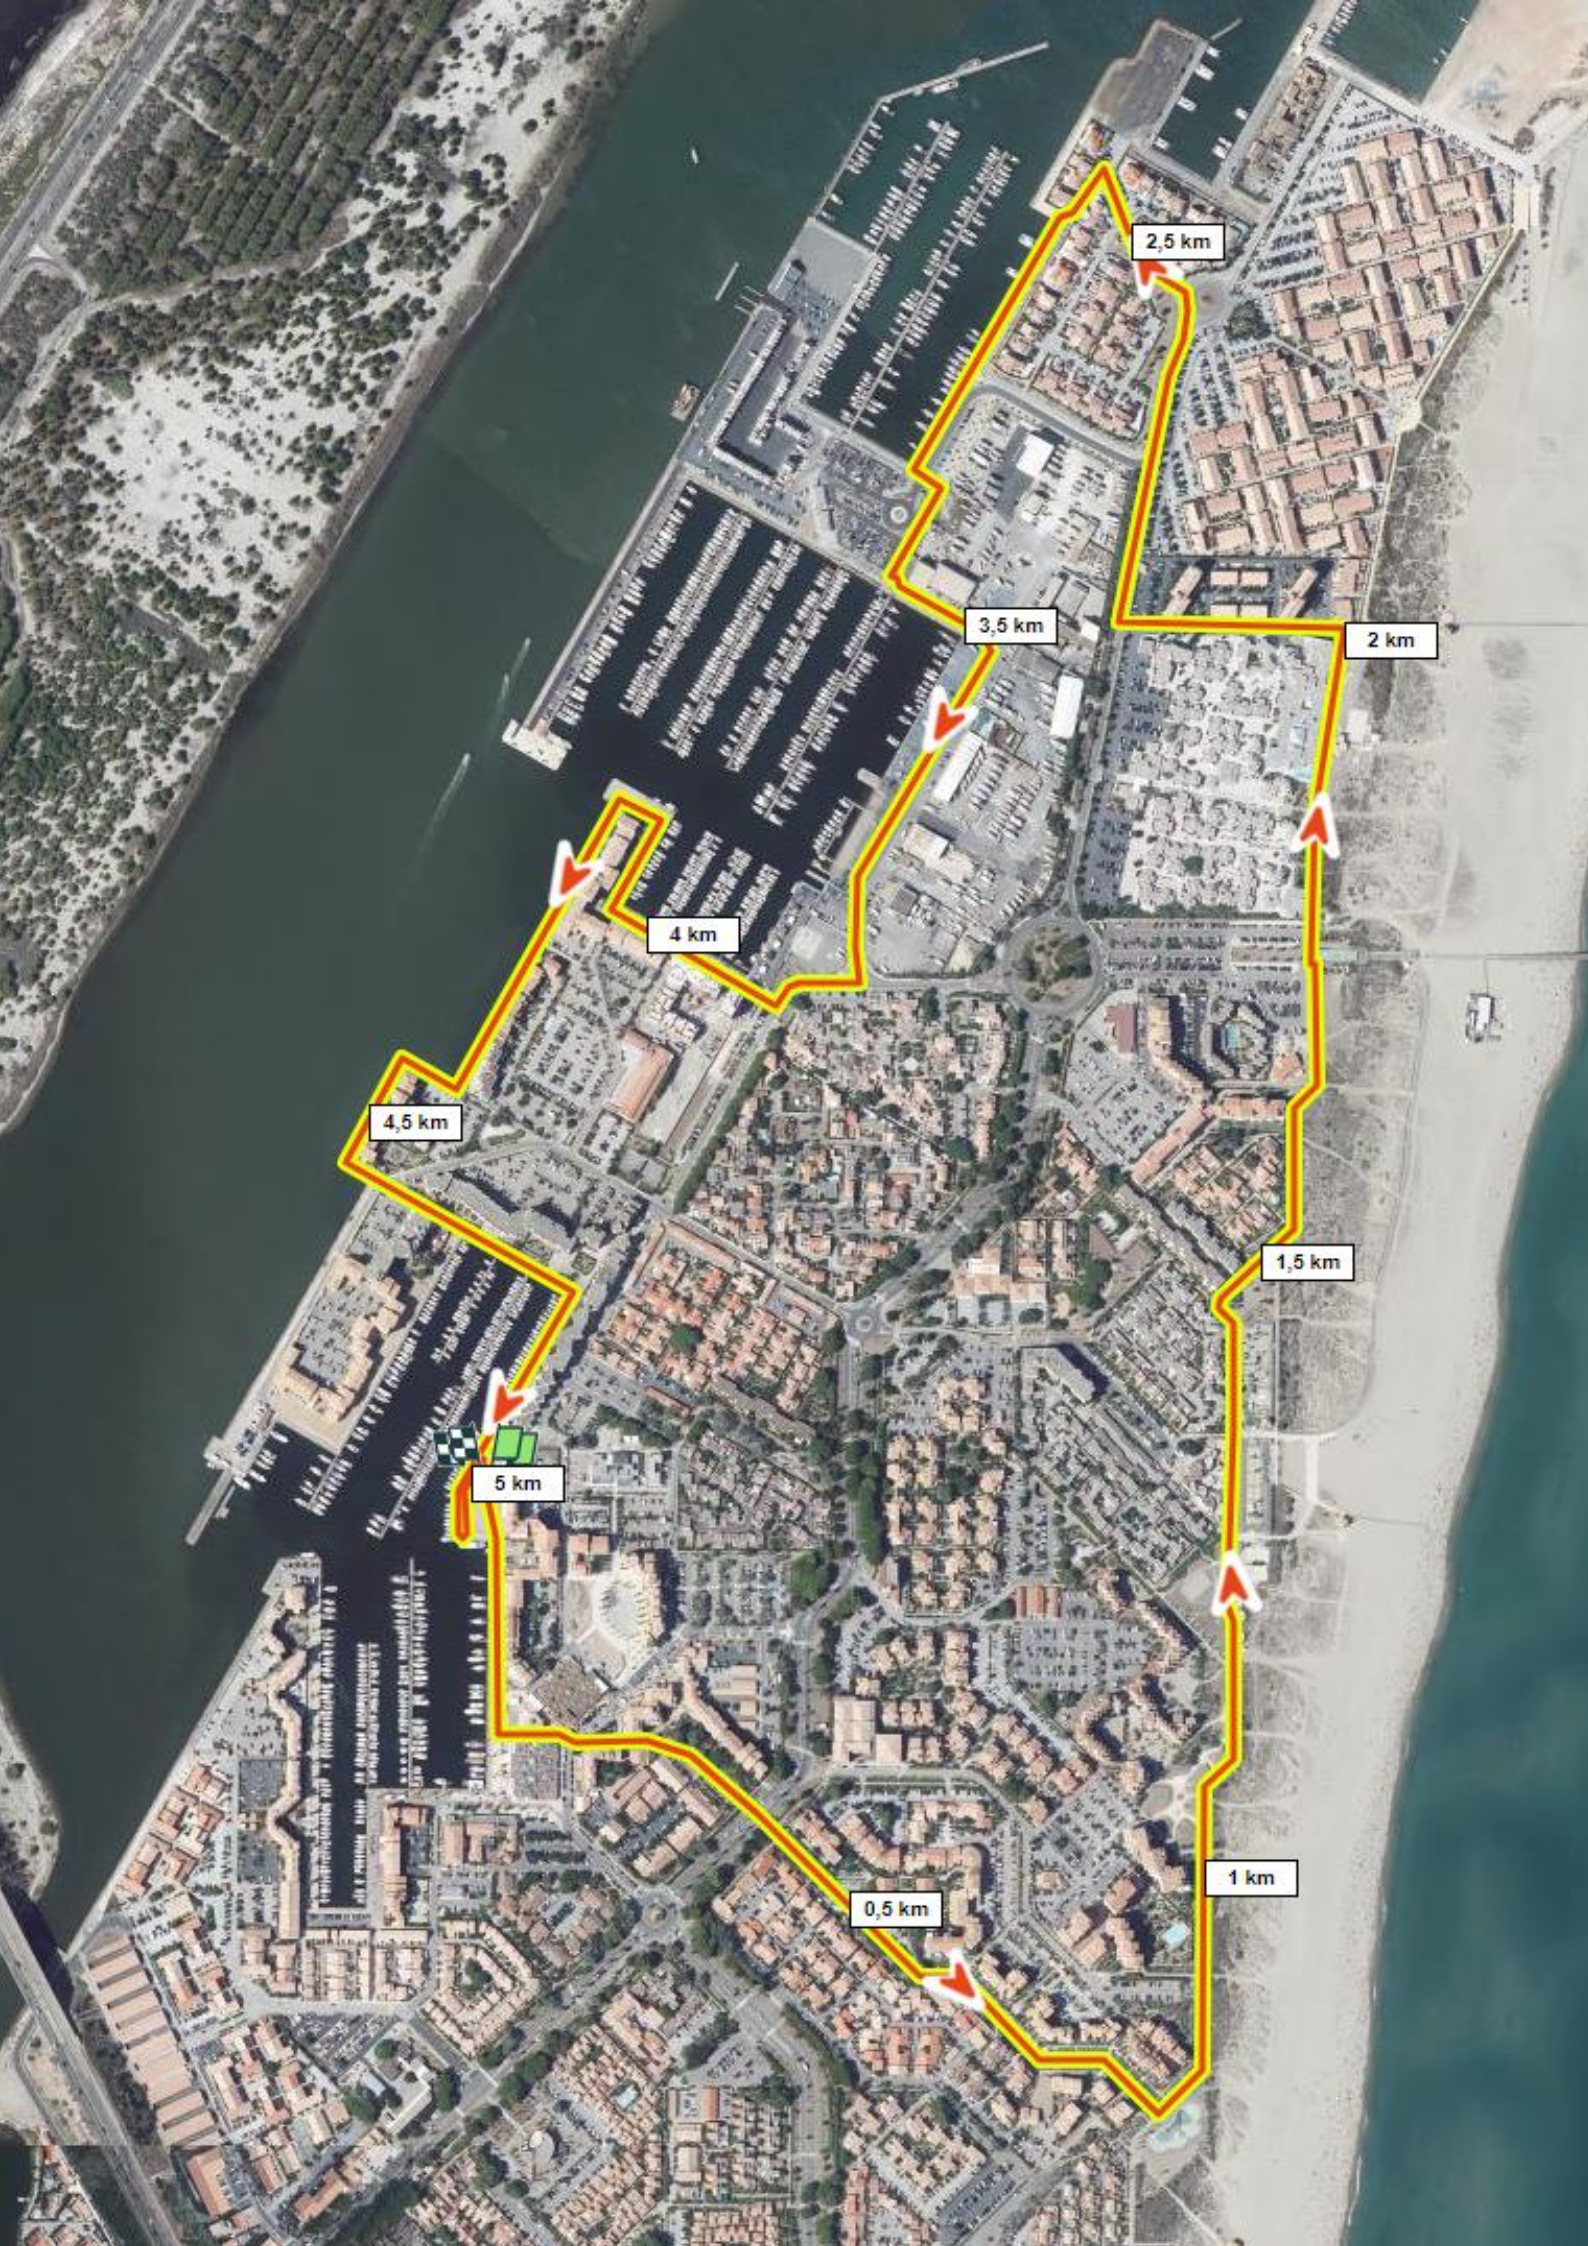

Quai Desroumpens

Port de Plaisance  
- Bassin Central

**LES VOILES  
BLANCHES**

Rue de la Clarianelle

Av. de Septimanie

Place du Ségala

Cauquillous  
Rue du Kercorb

Parking des  
Souques

Parking de  
la Sardine

Parking de  
Montlaures

L'Atlena

Quai des Dosses

Rue du Dour

**PORT-LEUCATE**

Rue de la Mayral

Parking de  
l'Estagnol

Pataugeoire

Ponton  
l'Estac

2,5 km

3,5 km

2 km

4 km

4,5 km

1,5 km

5 km

1 km

0,5 km